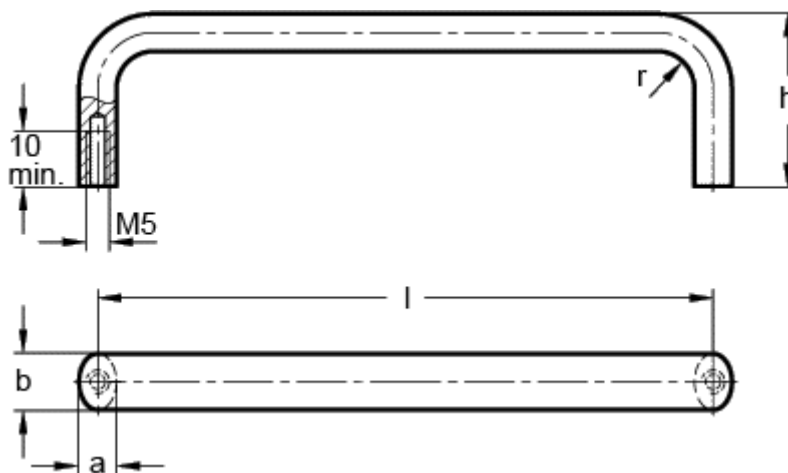

Varenummer: 20156235

Beskrivelse: E+G Bøjlegreb GN 427-12-235-EL

Mål

$a = 8$

$b = 12$

$h = 40$

$l = 235$

$r = 8$